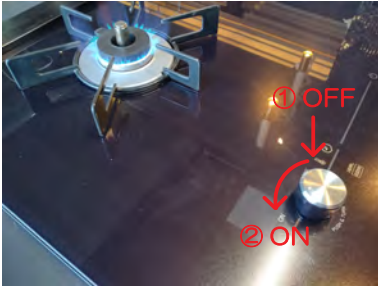

## コンロの使い方 How to use the stove

- ガスコンロの点け方  
押しながら回す
- ◆ How to turn on a gas stove  
Turn while pressing

- ガスコンロの消し方  
押しながら回す
- ◆ How to turn off a gas stove  
Turn while pressing

- IHコンロの点け方  
🔌 を長押し
- ◆ How to turn on an IH stove  
🔌 long press