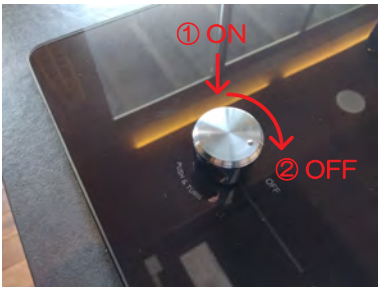

## コンロの使い方 How to use the stove

- ガスコンロの点け方  
押しながら回す
- ◆ How to turn on a gas stove  
Turn while pressing

- ガスコンロの消し方  
押しながら回す
- ◆ How to turn off a gas stove  
Turn while pressing

- IHコンロの点け方  
🔌 を長押し
- ◆ How to turn on an IH stove  
🔌 long press