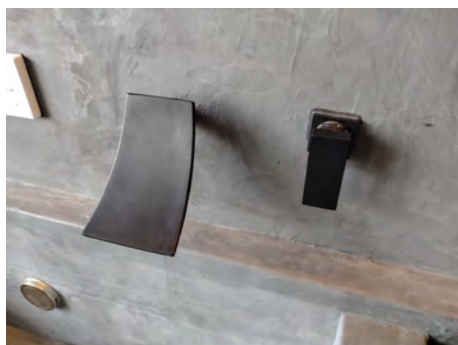

## 浴槽 Bathtub

- お湯を張る時

左に回して手前へに引く

- ◆ When filling the bathtub with hot water

Turn it to the left and pull it toward the front

- 追い焚き等はパネルで操作して下さい

- ◆ Please operate the reheating etc. using the panel.

- スマホを持ち込む際には十分に注意してください。